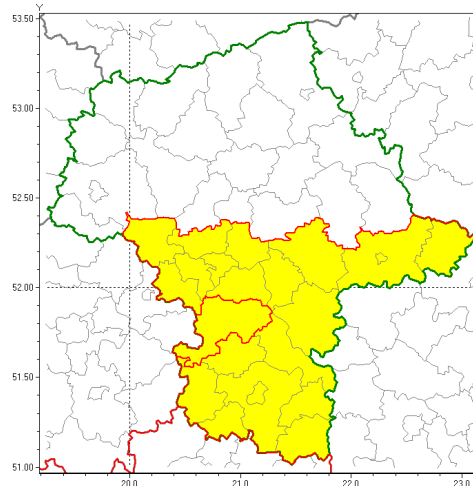

Zasięg ostrzeżenia w województwie

Burze z gradem

**Ostrzeżenie meteorologiczne Nr 44**

<b>Nazwa biura</b>	IMGW-PIB Biuro Prognoz Meteorologicznych we Wrocławiu
<b>Zjawisko/stopień zagrożenia</b>	Burze z gradem/ 1
<b>Obszar</b>	województwo mazowieckie <b>powiat grójcecki</b>
<b>Ważność</b>	od godz. 12:00 dnia 19.06.2019 do godz. 24:00 dnia 19.06.2019
<b>Przebieg</b>	Prognozuje się wystąpienie burz z opadami deszczu miejscami od 20 mm do 30 mm oraz porywami wiatru do 70 km/h. Miejscami opady gradu do około 2 cm.
<b>Prawdopodobieństwo wystąpienia zjawiska(%)</b>	80%
<b>Uwagi</b>	Brak.
<b>Dyrektor synoptyk IMGW-PIB</b>	Piotr Ojrzyski
<b>Godzina i data wydania</b>	godz. 09:21 dnia 19.06.2019
<b>SMS</b>	IMGW-PIB OSTRZEŻA: BURZE Z GRADEM/1 mazowieckie/grójcecki od 12:00/19.06 do 24:00/19.06.2019 deszcz 30 mm, porywy 70 km/h, miejscami grad.